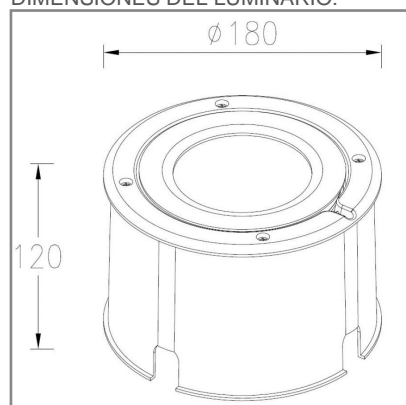

OU3580 **N** **BC** **D** 20W

PRODUCTO ACTIVO

CONSTRULITA
EL SENTIDO DE LA LUZ

Luminario de 20W blanco cálido, dirigible en la vertical de 90° a 45° por 360° en el plano horizontal. Ideal para baño de muros, luz de acento y enfatizar los detalles arquitectónicos.

FRAGATA DIRIGIBLE

ACCESORIO

Material cuerpo	Aluminio + Plástico
Material difusor	Cristal
Instalación de producto	Empotrar
IP	67
Color	Negro
Garantía	5 años
Consumo total	20W
Flujo de salida	880lm

NOM TECNOLOGÍA LED AHORRO SUSTENTABLE EFICIENCIA AMBIENTE

DIMENSIONES DEL LUMINARIO:

FUENTE LUMINOSA

Tecnología	LED
Flujo luminoso	1,012 lm
Vida promedio	30 000 h
Tipo de vida	L70
IRC	80 Ra
Temperatura de color	3 000 K
Ángulo de apertura	80 °

CURVA FOTOMÉTRICA: