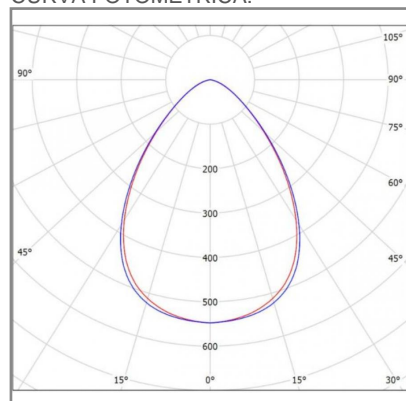

OU3580 **N** **BC** **D** 20W

PRODUCTO ACTIVO

CONSTRULITA
EL SENTIDO DE LA LUZ

Luminario de 20W blanco cálido, dirigible en la vertical de 90° a 45° por 360° en el plano horizontal. Ideal para baño de muros, luz de acento y enfatizar los detalles arquitectónicos.

FRAGATA DIRIGIBLE

ACCESORIO

Material cuerpo	Aluminio + Plástico
Material difusor	Cristal
Instalación de producto	Empotrar
IP	67
Color	Negro
Garantía	5 años
Consumo total	20W
Flujo de salida	880lm

NOM TECNOLOGÍA LED AHORRO SUSTENTABLE EFICIENCIA AMBIENTE

DIMENSIONES DEL LUMINARIO:

FUENTE LUMINOSA

Tecnología	LED
Flujo luminoso	1,012 lm
Vida promedio	30 000 h
Tipo de vida	L70
IRC	80 Ra
Temperatura de color	3 000 K
Ángulo de apertura	80 °

CURVA FOTOMÉTRICA: