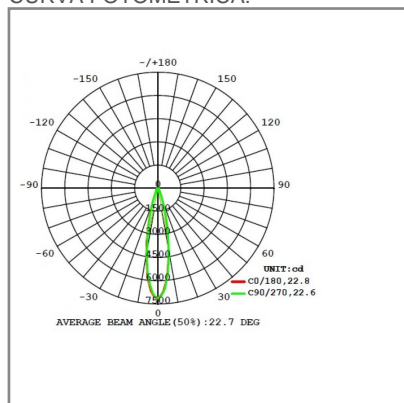

Material cuerpo	Aluminio
Material difusor	PMMA
Instalación de producto	Empotrar
Color	Blanco
Garantía	5 años
Peso	0.5kg
Consumo total	20W
Flujo de salida	1592lm

NOM **TECNOLOGÍA LED** AHORRO SUSTENTABLE EFICIENCIA AMBIENTE

DIMENSIONES DEL LUMINARIO:

FUENTE LUMINOSA

Tecnología	LED
Flujo luminoso	1 592 lm
Vida promedio	30 000 h
Tipo de vida	L70
IRC	90 Ra
Temperatura de color	3 000 K
Ángulo de apertura	24 °

CURVA FOTOMÉTRICA: