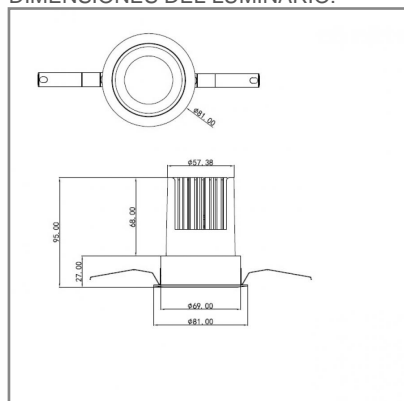

RE1310 **B** **BC** **B** 20W

PRODUCTO ACTIVO

CONSTRULITA
EL SENTIDO DE LA LUZ*Luminario de Interior, Empotrar de techo, integrado LED , 3000 K , luz suave calido. color blanco. NOM-003*

DOWNLIGHT

ACCESORIO

Material cuerpo	Aluminio
Material difusor	PMMA
Instalación de producto	Empotrar
Color	Blanco
Garantía	5 años
Peso	0.5kg
Consumo total	20W
Flujo de salida	1592lm

NOM **TECNOLOGÍA LED** AHORRO SUSTENTABLE EFICIENCIA AMBIENTE

DIMENSIONES DEL LUMINARIO:

FUENTE LUMINOSA

Tecnología	LED
Flujo luminoso	1 592 lm
Vida promedio	30 000 h
Tipo de vida	L70
IRC	90 Ra
Temperatura de color	3 000 K
Ángulo de apertura	24 °

CURVA FOTOMÉTRICA: