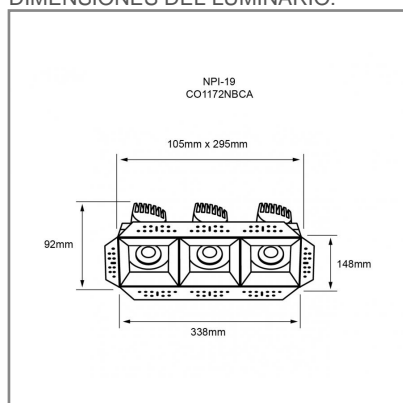

OPEN DARK

ACCESORIO

Material cuerpo	Aluminio
Material difusor	Acrílico
Instalación de producto	Empotrar
IP	20
Color	Negro
Garantía	5 años
Peso	0.62kg
Consumo total	39W
Flujo de salida	4275lm

**NOM** TECNOLOGÍA LED AHORRO SUSTENTABLE EFICIENCIA AMBIENTE

DIMENSIONES DEL LUMINARIO:

FUENTE LUMINOSA

Tecnología	LED
Flujo luminoso	4 275 lm
Vida promedio	30 000 h
Tipo de vida	L70
IRC	90 Ra
Temperatura de color	3 000 K
Ángulo de apertura	30 °

CURVA FOTOMÉTRICA: