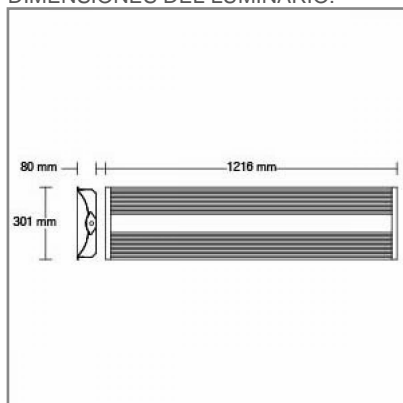

## ACCESORIO

Material cuerpo	Acero laminado
Material difusor	Policarbonato
Instalación de producto	Empotrar
IP	40
Color	Blanco
Garantía	5 años
Consumo total	43W
Flujo de salida	3900lm
Ik	4

## DIMENSIONES DEL LUMINARIO: